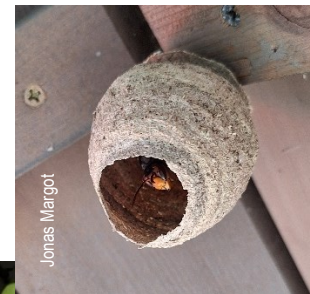

Association Stop Frelons Vaud

Diagnostic différentiel pour les nids de frelons vs autres nids

Nids naissants de frelons asiatiques

<https://www.grecofract.com/bord.fr>

Philippe Depraz

Laurent Cavallini

Jean-François Descombes

Nids primaires de frelons asiatiques

Quentin Voellinger

Quentin Voellinger

Jonas Margot

<https://france3-regions.franceinfo.fr>

Quentin Voellinger

Quentin Voellinger

Quentin Voellinger

Police Pully

Association Stop Frelons Vaud

Didier Bettens

Quentin Voellinger

Sébastien Dubuis

Nids secondaires de frelons asiatiques (ouverture de côté / evt. forme « goutte »)

Quentin Voellinger

Quentin Voellinger